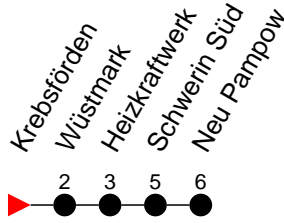

## Richtung: Neu Pampow

Haltestellen  
Fahrzeit in Min.