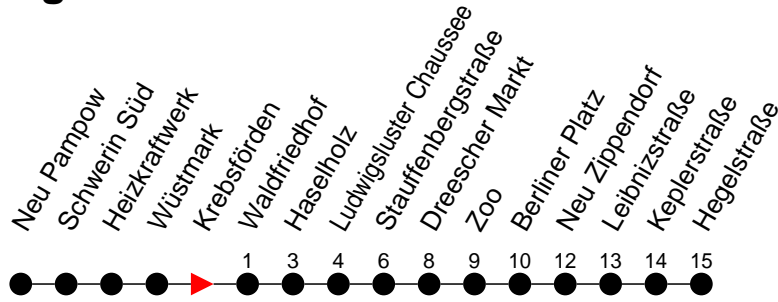

Richtung: Hegelstraße

Haltestellen
Fahrzeit in Min.

Montag bis Freitag

Std.	Minuten
3	
4	
5	
6	06 36
7	06 36
8	06 29 ^W
9	
10	
11	
12	
13	36
14	06 36
15	06 36
16	06 36
17	06 ⁹ 29 ^W
18	
19	
20	
21	
22	
23	
0	
1	
2	
3	

- 9** - verkehrt nur Montag bis Donnerstag
- W** - Zug verkehrt nur bis Waldfriedhof