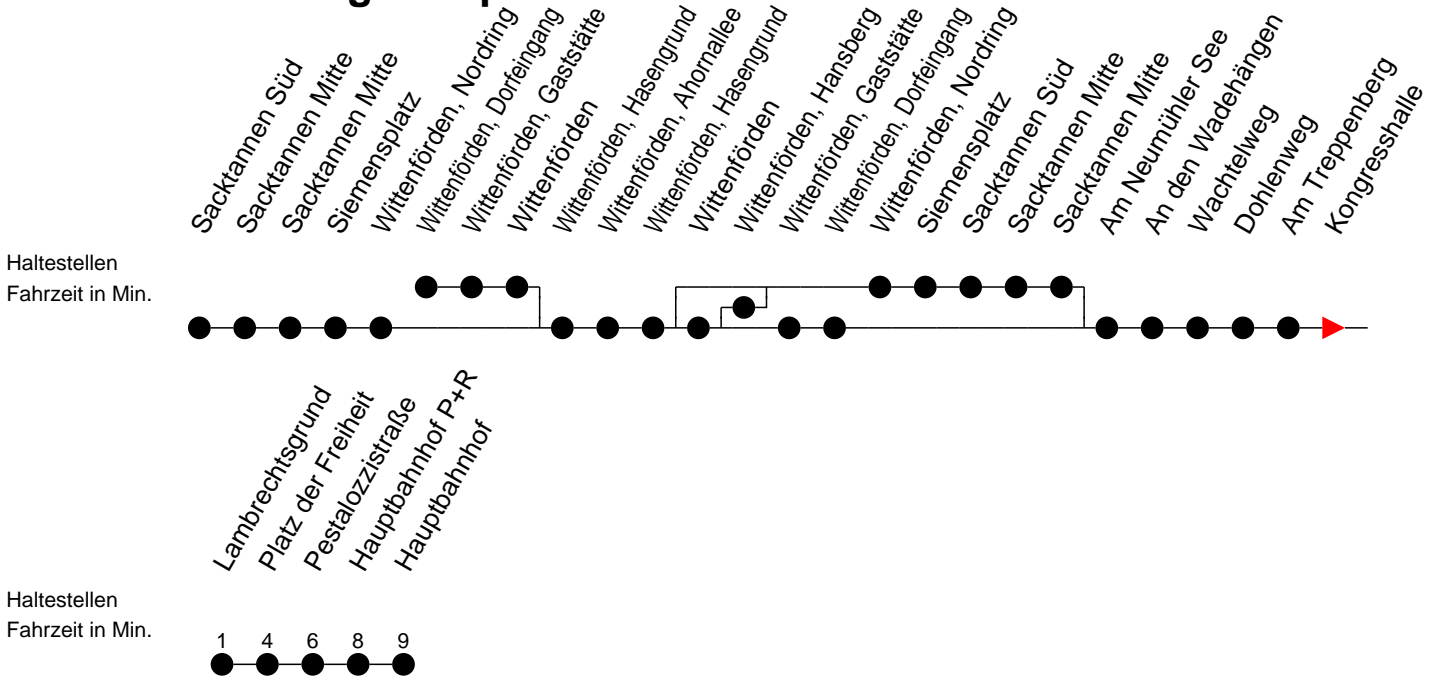

## Richtung: Hauptbahnhof

### Sonn- und Feiertag

Std.	Minuten
5	
6	25
7	
8	
9	35 <sup>Ⓒ</sup>
10	45 <sup>Ⓒ</sup>
11	
12	45 <sup>Ⓒ</sup>
13	
14	25 <sup>ⓑ</sup>
15	45 <sup>Ⓒ</sup>
16	
17	
18	25
19	45
22	25 <sup>ⓑ</sup>

ⓑ - fährt ab Hauptbahnhof P+R weiter als Li. 19 > Betriebshof NVS  
 Ⓒ - fährt ab Hauptbahnhof P+R weiter als Li. 5 > Görries