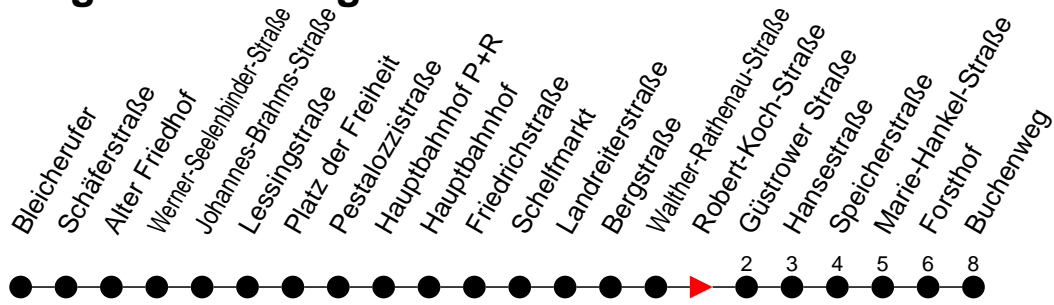

Richtung: Buchenweg

Haltestellen
Fahrzeit in Min.

Montag bis Freitag

Std.	Minuten
3	
4	
5	
6	
7	
8	
9	
10	
11	
12	
13	
14	
15	
16	
17	
18	
19	
20	
21	
22	
23	
0	
1	
2	
3	

Samstag

Std.	Minuten
3	
4	
5	30
6	30
7	30
8	30
9	34
10	34
11	34
12	34
13	34
14	34
15	34
16	34
17	34
18	34
19	34
20	
21	
22	
23	
0	
1	
2	
3	