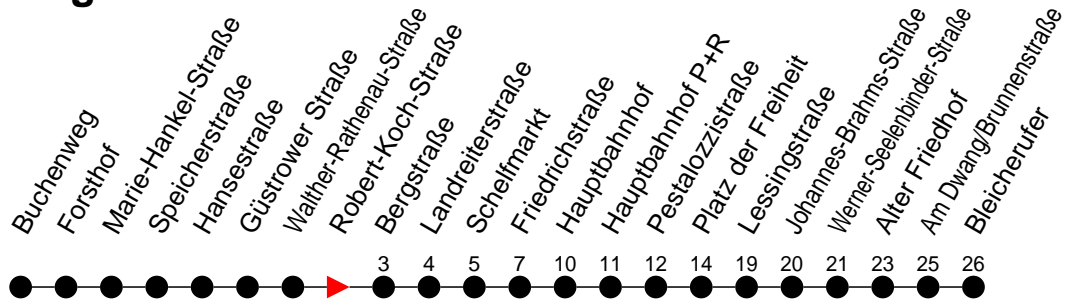

## Richtung: Bleicherufer über Friedrichstraße

Haltestellen  
Fahrzeit in Min.

### Montag bis Freitag

Std.	Minuten
3	
4	58 <sup>A</sup>
5	38 <sup>A</sup>
6	02 <sup>A</sup> 32 <sup>A</sup>
7	02 <sup>A</sup> 32 <sup>A</sup>
8	02 <sup>A</sup> 32 <sup>A</sup>
9	02 <sup>A</sup> 32 <sup>A</sup>
10	02 <sup>A</sup> 32 <sup>A</sup>
11	02 <sup>A</sup> 32 <sup>A</sup>
12	02 <sup>A</sup> 32 <sup>A</sup>
13	02 <sup>A</sup> 32 <sup>A</sup>
14	02 <sup>A</sup> 32 <sup>A</sup>
15	02 <sup>A</sup> 32 <sup>A</sup>
16	02 <sup>A</sup> 32 <sup>A</sup>
17	02 <sup>A</sup> 32 <sup>A</sup>
18	02 <sup>A</sup> 32 <sup>A</sup>
19	02 <sup>A</sup> 32 <sup>A</sup>
20	09
21	
22	
23	
0	
1	
2	
3	

### Sonn- und Feiertag

Std.	Minuten
3	
4	
5	
6	07
7	07
8	07
9	07
10	05
11	05
12	05
13	05
14	05
15	05
16	05
17	05
18	05
19	05
20	09
21	
22	
23	
0	
1	
2	
3	

<sup>A</sup> - fährt nur bis Alter Friedhof