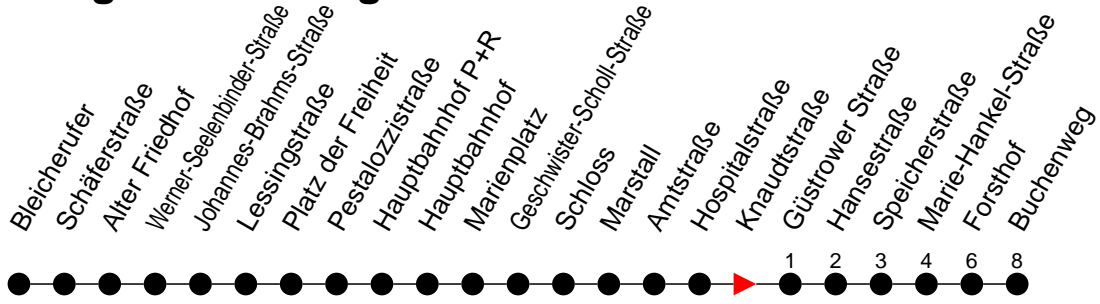

## Richtung: Buchenweg

Haltestellen  
Fahrzeit in Min.

### Sonn- und Feiertag

Std.	Minuten
3	
4	
5	21
6	01
7	01
8	01
9	01
10	01
11	05
12	05
13	05
14	05
15	05
16	05
17	05
18	05
19	05
20	05 53
21	33
22	13 53
23	33
0	
1	
2	
3	

- 5** - verkehrt nur Freitag
- M** - fährt nur bis Marie-Hankel-Straße