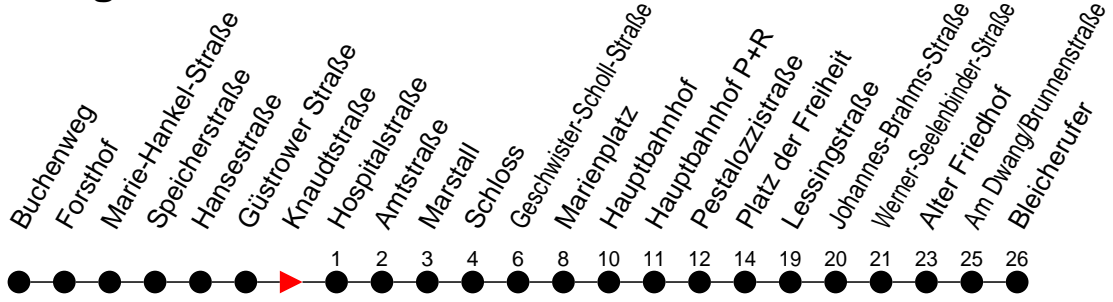

Richtung: Bleicherufer

Montag bis Freitag

Std.	Minuten
3	
4	
5	16 54
6	16 46
7	16 46
8	16 46
9	16 46
10	16 46
11	16 46
12	16 46
13	16 46
14	16 46
15	16 46
16	16 46
17	16 46
18	16 46
19	16 46
20	28
21	08 48
22	28
23	08 48 ^H
0	03 ^B ^H
1	
2	
3	

- 5** - verkehrt nur Freitag
- H** - fährt nur bis Hauptbahnhof