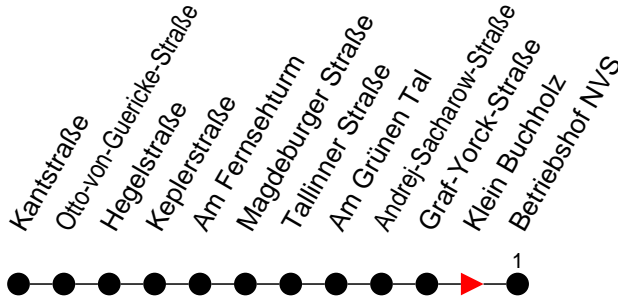

Richtung: Betriebshof NVS

Haltestellen
 Fahrzeit in Min.

Montag bis Freitag		Samstag		Sonn- und Feiertag	
Std.	Minuten	Std.	Minuten	Std.	Minuten
3		3		3	
4		4		4	
5		5		5	
6		6		6	
7		7		7	
8	50	8		8	
9		9		9	
10		10		10	
11		11		11	
12		12	01	12	
13		13		13	
14	50	14		14	
15	50	15		15	
16		16		16	
17	49	17	00	17	
18		18	21	18	
19		19		19	
20	50	20	49	20	
21		21		21	
22	10	22		22	
23		23		23	
0		0		0	
1		1		1	
2		2		2	
3		3		3	