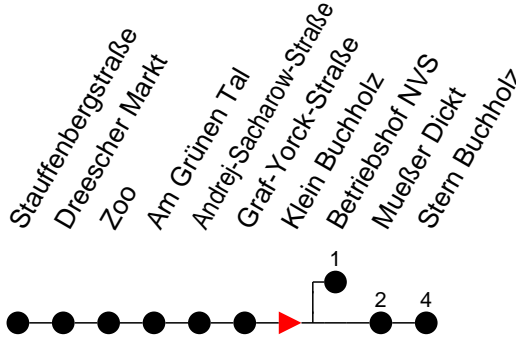

Richtung: Stern Buchholz

Haltestellen
Fahrzeit in Min.

Montag bis Freitag

Std.	Minuten
3	
4	
5	
6	33
7	
8	33
9	
10	33
11	
12	33
13	
14	03 33 [ⓑ]
15	33
16	33
17	48
18	
19	03 53 [ⓑ]
20	
21	
22	33 [ⓑ] 54 [ⓑ]
23	
0	
1	
2	
3	

- 5** - verkehrt nur Freitag
- 9** - verkehrt nur Montag bis Donnerstag
- ⓑ** - fährt zum Betriebshof NVS