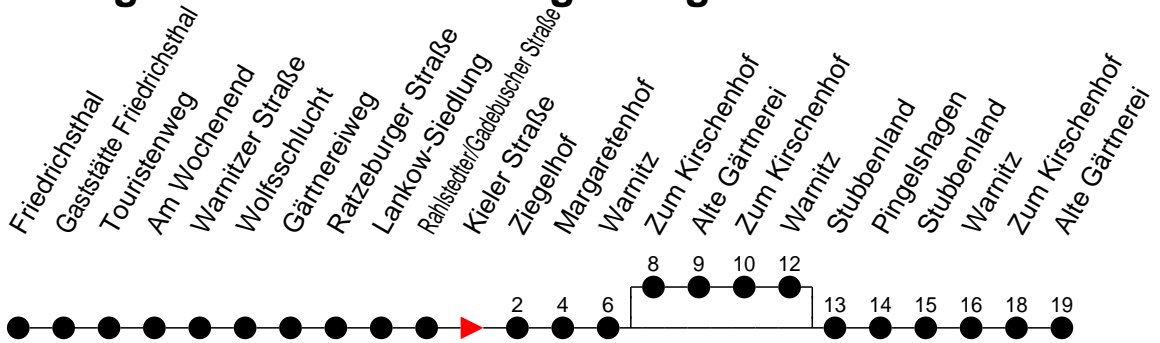

Richtung: Alte Gärtnerei / Pingelshagen

Montag bis Freitag

Std.	Minuten
3	
4	
5	22 ^A 47 ^G
6	16 ^G 46 ^G
7	01 ^A 31 ^G
8	16 ^A
9	00 ^G 30 ^A
10	00 ^G 30 ^A
11	00 ^A 45 ^A
12	15 ^P 45 ^A
13	15 ^P 45 ^P
14	15 ^P 45 ^P
15	15 ^P
16	00 ^P 30 ^P
17	00 ^P 30 ^A
18	00 ^P 47 ^A
19	27 ^A
20	00 ^P
21	00 ^A
22	08 ^P
23	
0	
1	
2	
3	

Std.	Minuten
3	
4	
5	56 ^A
6	
7	01 ^A 58 ^A
8	
9	11 ^G
10	21 ^A
11	37 ^G
12	37 ^A
13	37 ^P
14	37 ^A
15	37 ^P
16	57 ^A
17	57 ^P
18	57 ^A
19	
20	00 ^P
21	00 ^A
22	08 ^P
23	
0	
1	
2	
3	

- ^(A) - fährt nur bis Alte Gärtnerei
- ^(G) - fährt nach Alte Gärtnerei über Pingelshagen
- ^(P) - fährt nach Pingelshagen über Alte Gärtnerei