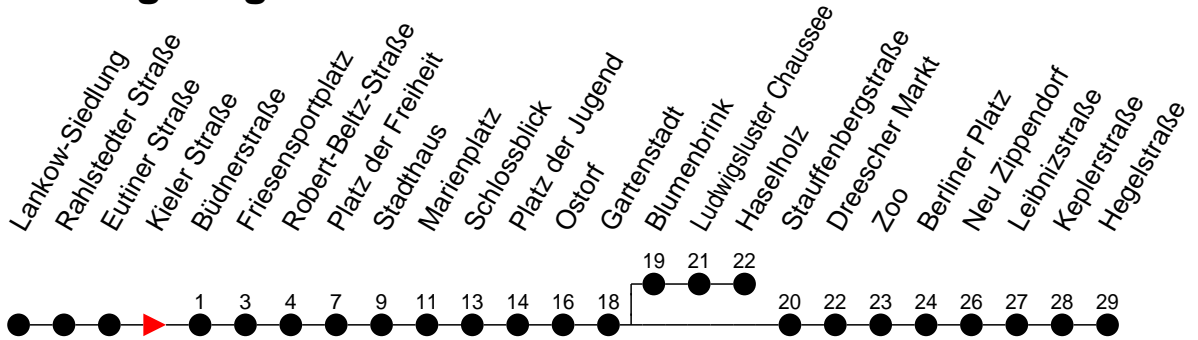

Richtung: Hegelstraße

Haltestellen
Fahrzeit in Min.

Montag bis Freitag

Std.	Minuten
3	
4	33
5	03 23 43
6	03 18 33 48
7	03 18 33 48
8	03 18 33 48
9	03 18 33 48
10	03 18 33 48
11	03 18 33 48
12	03 18 33 48
13	03 18 33 48
14	03 18 33 48
15	03 18 33 48
16	03 18 33 48
17	03 18 33 48
18	03 23 35 ^H 43
19	03 23 43
20	03 23 43
21	03 23 43
22	03 23 43
23	03 ^g 03 ^g 23 43 ^g
0	03
1	03
2	13
3	23

- 5** - verkehrt nur Freitag
- 9** - verkehrt nur Montag bis Donnerstag
- H** - Zug verkehrt ab Gartenstadt in Richtung Haselholz