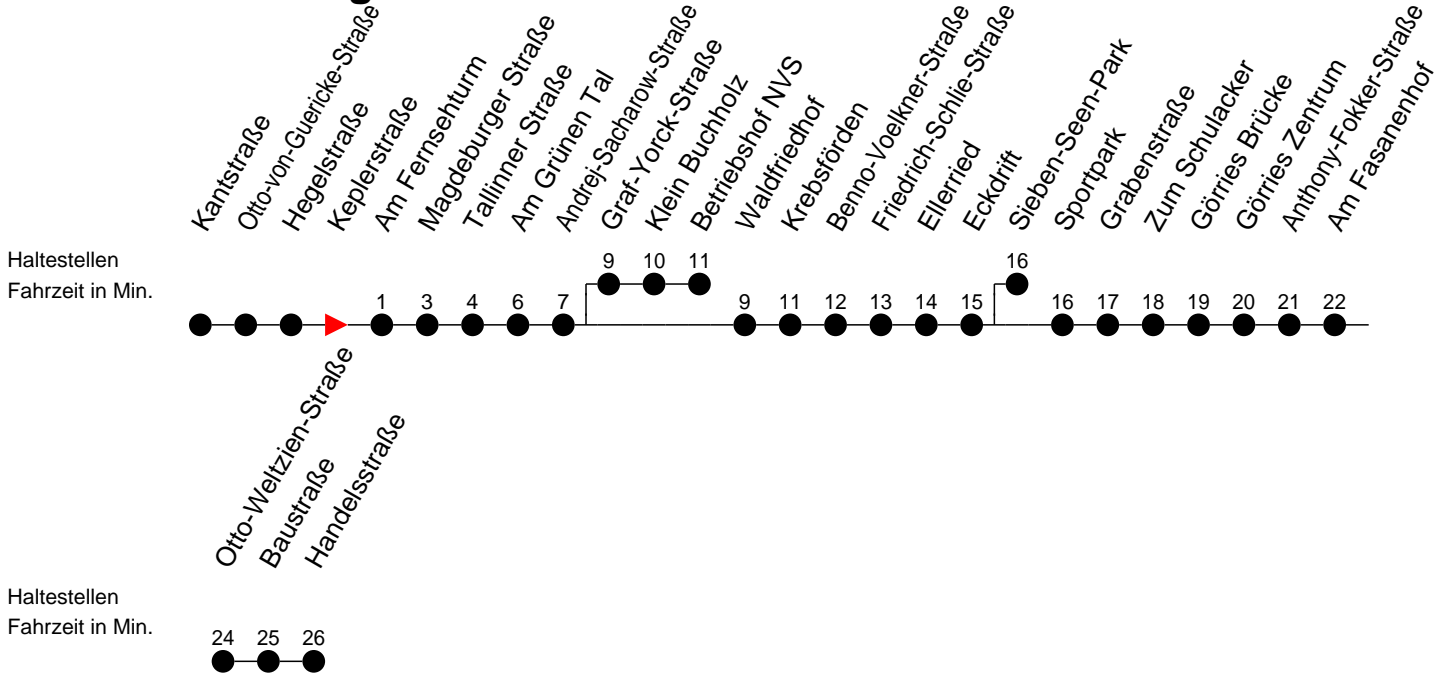

## Richtung: Betriebshof NVS / Görries

### Montag bis Freitag

Std.	Minuten
5	30
6	04 34
7	04 34
8	04 34 39 <sup>ⓑ</sup>
9	04 34
10	04 34
11	04 34
12	04 34
13	04 34
14	04 34 39 <sup>ⓑ</sup>
15	04 34 39 <sup>ⓑ</sup>
16	04 34
17	04 39 <sup>ⓑ</sup> 44
18	24
19	04 41
20	20 40 <sup>ⓑ</sup>
21	20 <sup>Ⓚ</sup>
22	00 <sup>ⓑ</sup>

### Sonn- und Feiertag

Std.	Minuten
5	
6	
7	
8	
9	
10	
11	
12	
13	
14	
15	
16	
17	
18	
19	
20	
21	
22	

- ⓑ - fährt ab Andrej-Sacharow-Straße weiter zum Betriebshof NVS
- Ⓚ - fährt ab Eckdrift weiter bis Sieben-Seen-Park