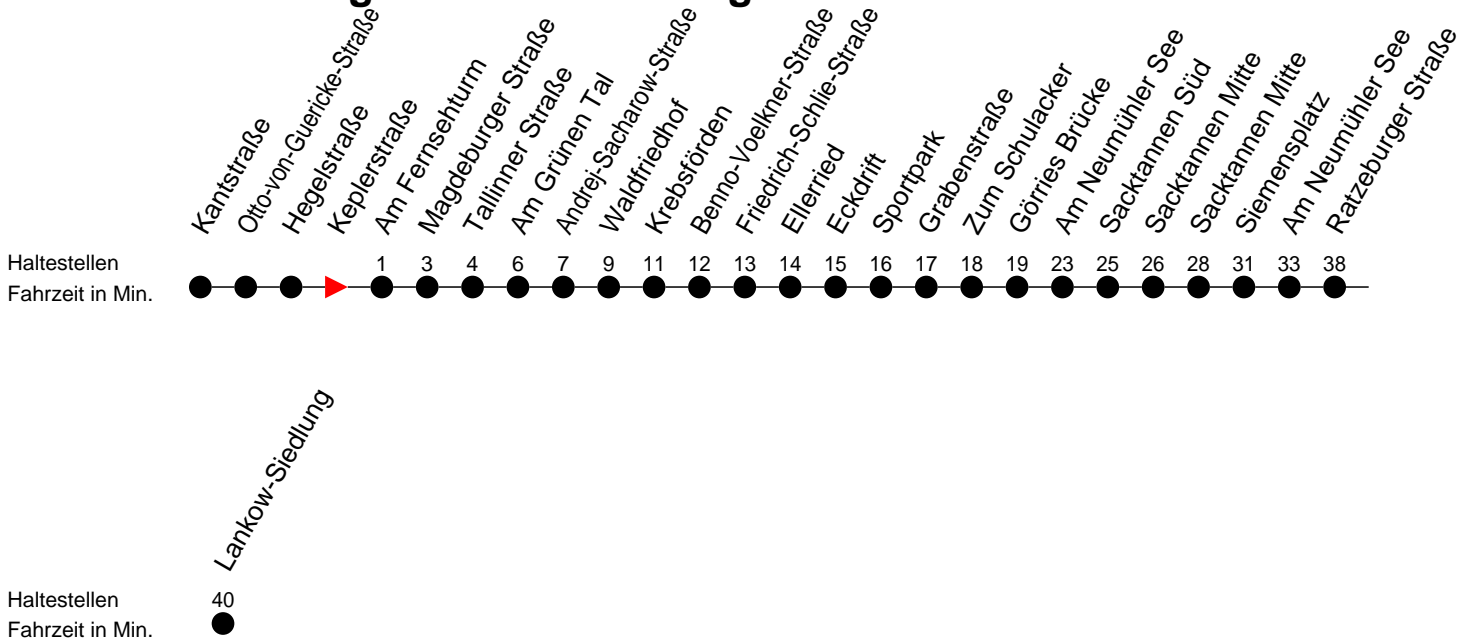

Richtung: Lankow-Siedlung

Montag bis Freitag

Std.	Minuten
5	10
6	14

Samstag

Std.	Minuten
5	
6	

Sonn- und Feiertag

Std.	Minuten
5	
6	