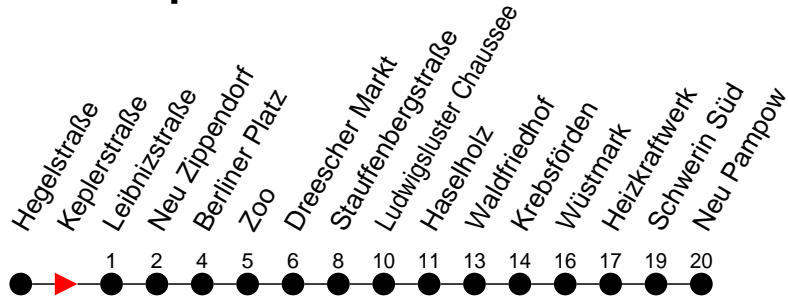

Richtung: Neu Pampow

Haltestellen
Fahrzeit in Min.

Montag bis Freitag

Std.	Minuten
3	
4	
5	57
6	28 58
7	28 58
8	28 [Ⓜ]
9	
10	
11	
12	
13	58
14	28 58
15	28 58
16	28 [Ⓜ] 28 [Ⓜ] 58
17	28 [Ⓜ]
18	
19	
20	
21	
22	
23	
0	
1	
2	
3	

- 5** - verkehrt nur Freitag
- 9** - verkehrt nur Montag bis Donnerstag
- Ⓜ** - Zug verkehrt nur bis Haselholz