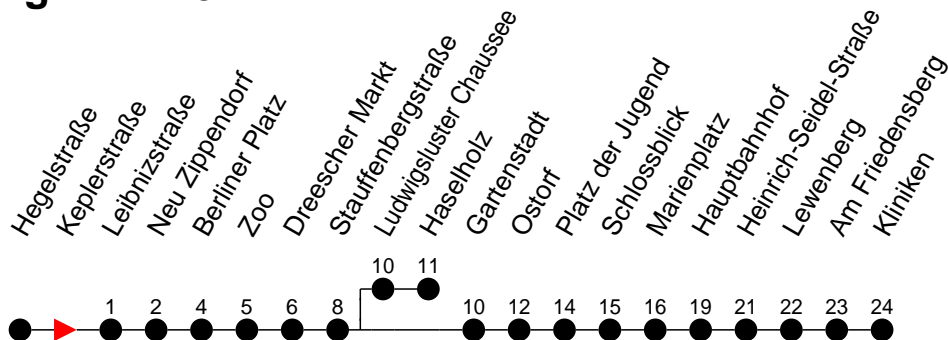

## Richtung: Kliniken

Haltestellen  
Fahrzeit in Min.

### Montag bis Freitag

Std.	Minuten
3	
4	25 45
5	10 30 50
6	09 24 39 54
7	09 24 39 54
8	09 24 39 54
9	09 24 39 54
10	09 24 39 54
11	09 24 39 54
12	09 24 39 54
13	09 24 39 54
14	09 24 39 54
15	09 24 39 54
16	09 24 39 54
17	09 24 39 54
18	09 28 48
19	08 28 58 <sup>Ⓜ</sup>
20	18 <sup>Ⓜ</sup>
21	
22	
23	
0	
1	
2	
3	

Ⓜ - Zug verkehrt ab Stauffenbergstraße in Richtung Haselholz