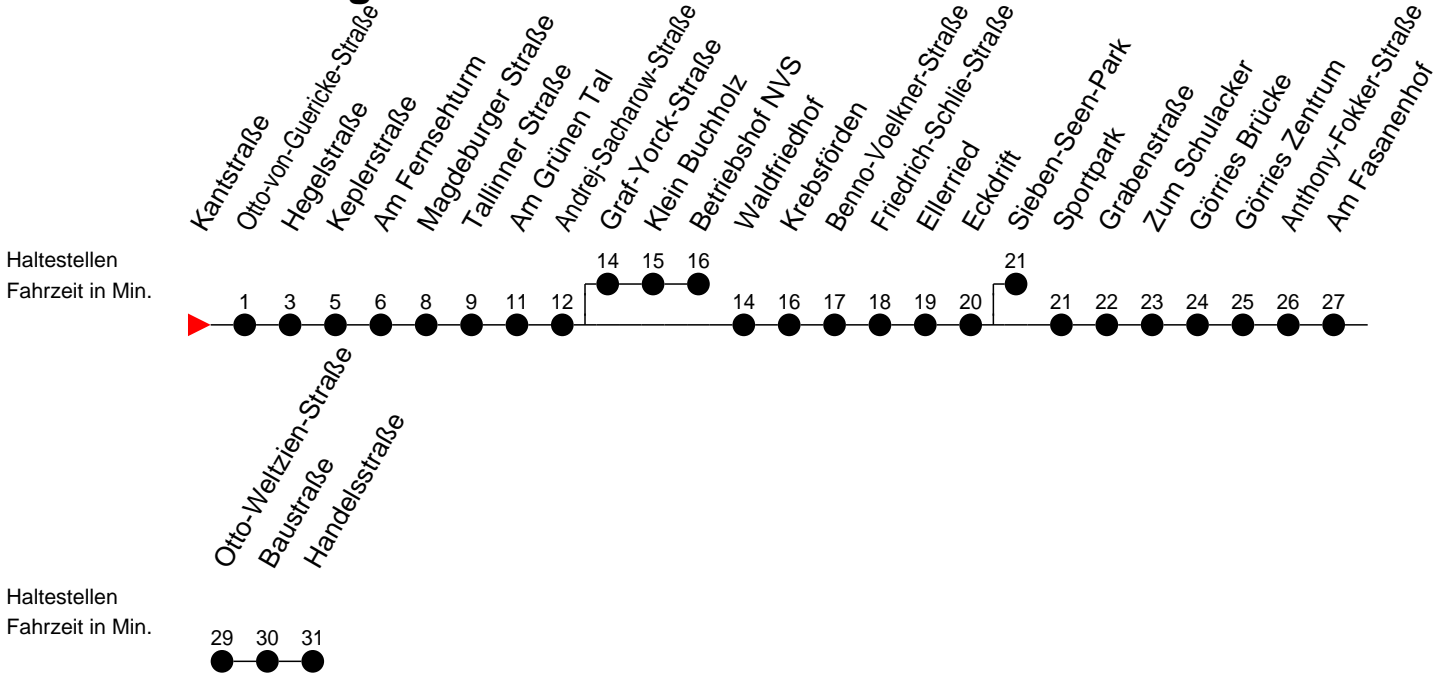

Richtung: Betriebshof NVS / Görries

Montag bis Freitag

| Std. | Minuten |
|------|---------------------------------|
| 5 | 25 59 |
| 6 | 29 59 |
| 7 | 29 59 |
| 8 | 29 34 [®] 59 |
| 9 | 29 59 |
| 10 | 29 59 |
| 11 | 29 59 |
| 12 | 29 59 |
| 13 | 29 59 |
| 14 | 29 34 [®] 59 |
| 15 | 29 34 [®] 59 |
| 16 | 29 59 |
| 17 | 34 [®] 39 |
| 18 | 19 59 |
| 19 | 36 |
| 20 | 16 36 [®] |
| 21 | 16 [®] 56 [®] |

® - fährt ab Andrej-Sacharow-Straße weiter zum Betriebshof NVS
 ® - fährt ab Eckdrift weiter bis Sieben-Seen-Park