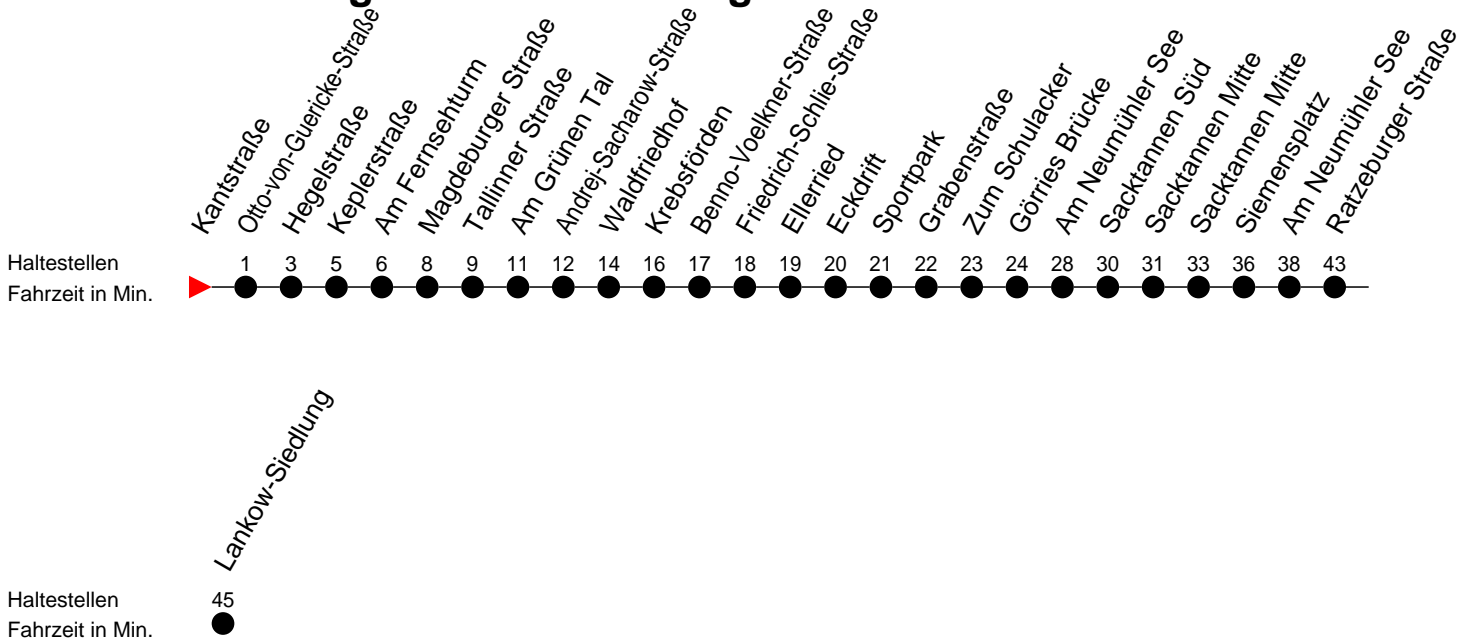

Richtung: Lankow-Siedlung

Montag bis Freitag

Std.	Minuten
5	05
6	09

Samstag

Std.	Minuten
5	
6	

Sonn- und Feiertag

Std.	Minuten
5	
6	