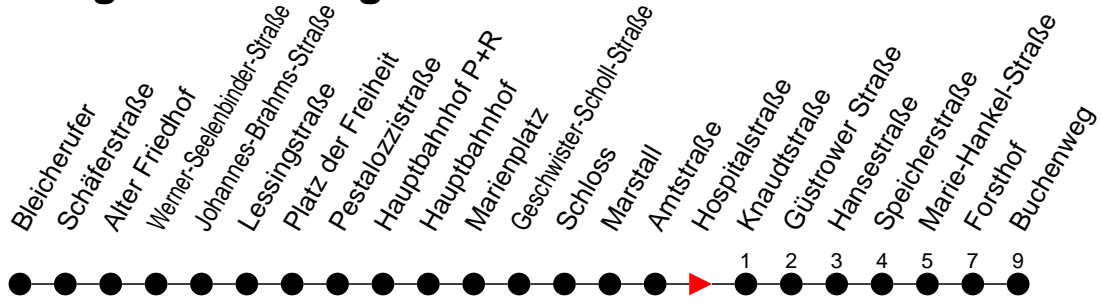

## Richtung: Buchenweg

Haltestellen  
Fahrzeit in Min.

### Sonn- und Feiertag

Std.	Minuten
3	
4	
5	20
6	00
7	00
8	00
9	00
10	00
11	04
12	04
13	04
14	04
15	04
16	04
17	04
18	04
19	04
20	04 52
21	32
22	12 52
23	32
0	
1	
2	
3	

- 5** - verkehrt nur Freitag
- M** - fährt nur bis Marie-Hankel-Straße