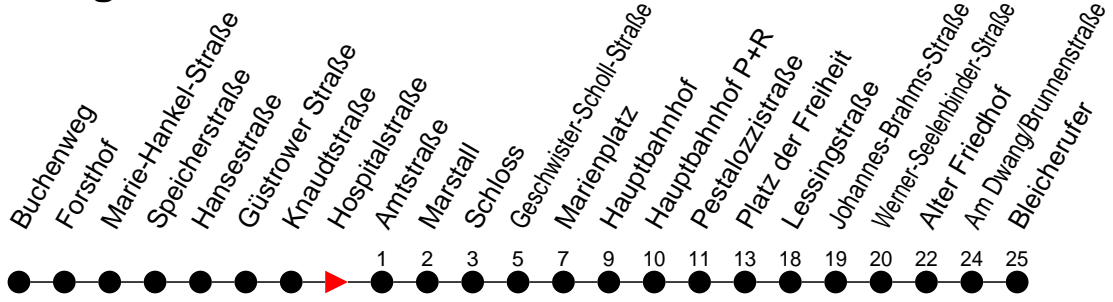

## Richtung: Bleicherufer

Haltestellen  
Fahrzeit in Min.

### Sonn- und Feiertag

Std.	Minuten
3	
4	
5	37
6	37
7	37
8	37
9	37
10	35
11	35
12	35
13	35
14	35
15	35
16	35
17	35
18	35
19	35
20	29
21	09 49
22	29
23	09 49 <sup>H</sup>
0	
1	
2	
3	

- 5** - verkehrt nur Freitag
- H** - fährt nur bis Hauptbahnhof