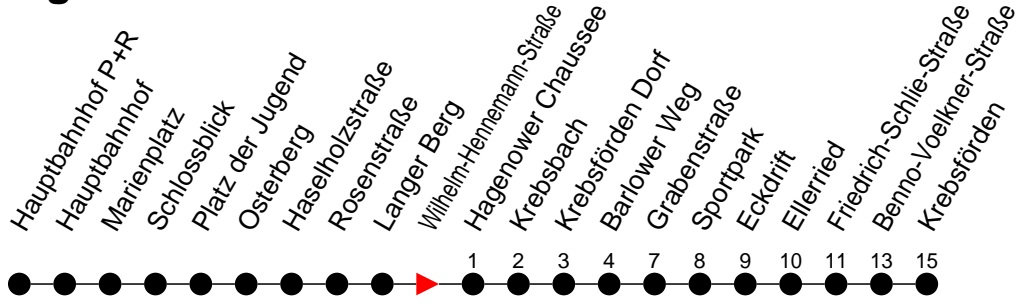

Richtung: Krebsförden

Haltestellen
Fahrzeit in Min.

Montag bis Freitag

Std.	Minuten
3	
4	
5	58
6	34
7	04 34
8	04
9	04
10	03
11	03
12	03
13	04 34
14	04 34
15	04 34
16	04 34
17	04 34
18	04 49
19	47
20	
21	23
22	
23	43
0	
1	
2	
3	