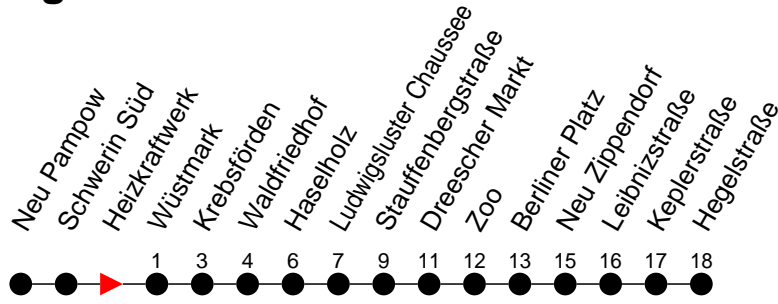

Richtung: Hegelstraße

Haltestellen
Fahrzeit in Min.

Montag bis Freitag

Std.	Minuten
3	
4	
5	
6	03 33
7	03 33
8	03 26 ⁹
9	
10	
11	
12	
13	33
14	03 33
15	03 33
16	03 33
17	03 ⁹ 26 ⁹
18	
19	
20	
21	
22	
23	
0	
1	
2	
3	

9 - verkehrt nur Montag bis Donnerstag
W - Zug verkehrt nur bis Waldfriedhof