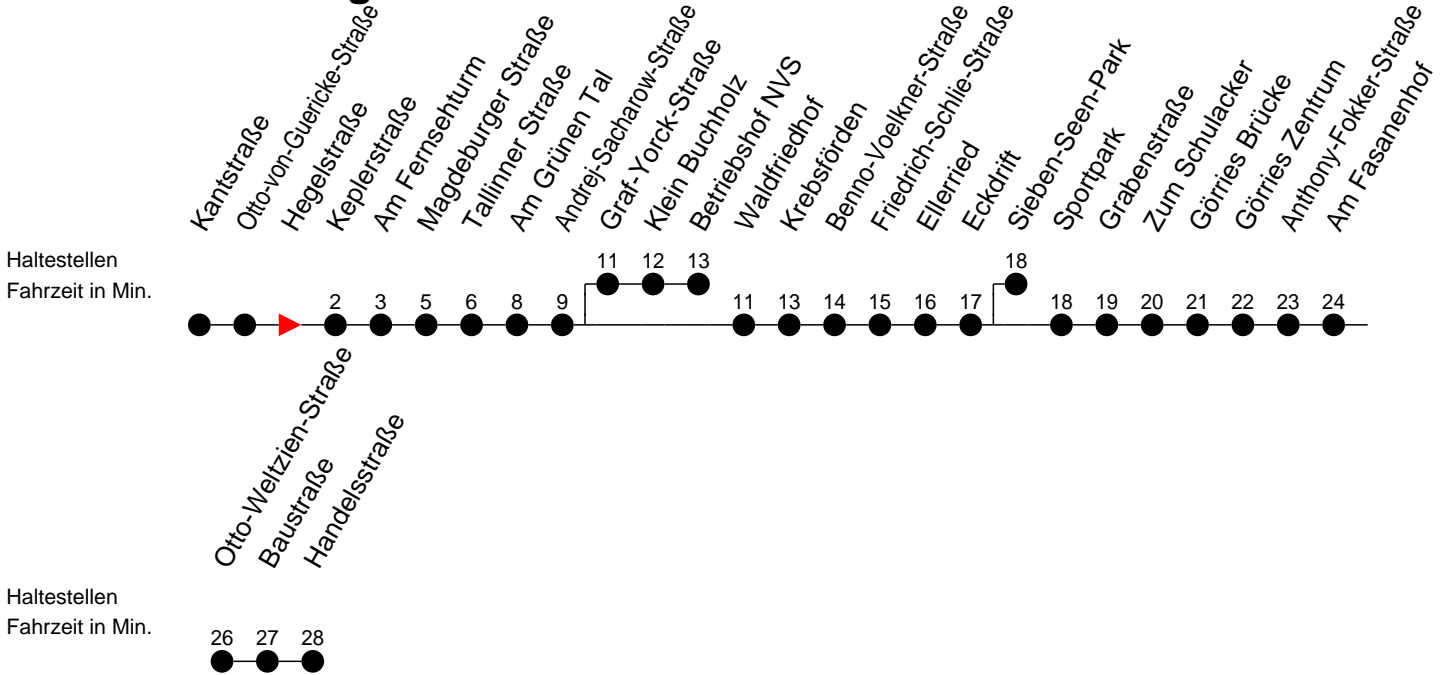

## Richtung: Betriebshof NVS / Görries

### Montag bis Freitag

| Std. | Minuten                         |
|------|---------------------------------|
| 5    | 28                              |
| 6    | 02 32                           |
| 7    | 02 32                           |
| 8    | 02 32 37 <sup>ⓑ</sup>           |
| 9    | 02 32                           |
| 10   | 02 32                           |
| 11   | 02 32                           |
| 12   | 02 32                           |
| 13   | 02 32                           |
| 14   | 02 32 37 <sup>ⓑ</sup>           |
| 15   | 02 32 37 <sup>ⓑ</sup>           |
| 16   | 02 32                           |
| 17   | 02 37 <sup>ⓑ</sup> 42           |
| 18   | 22                              |
| 19   | 02 39                           |
| 20   | 19 39 <sup>ⓑ</sup>              |
| 21   | 19 <sup>Ⓚ</sup> 59 <sup>ⓑ</sup> |

- ⓑ - fährt ab Andrej-Sacharow-Straße weiter zum Betriebshof NVS
- Ⓚ - fährt ab Eckdrift weiter bis Sieben-Seen-Park