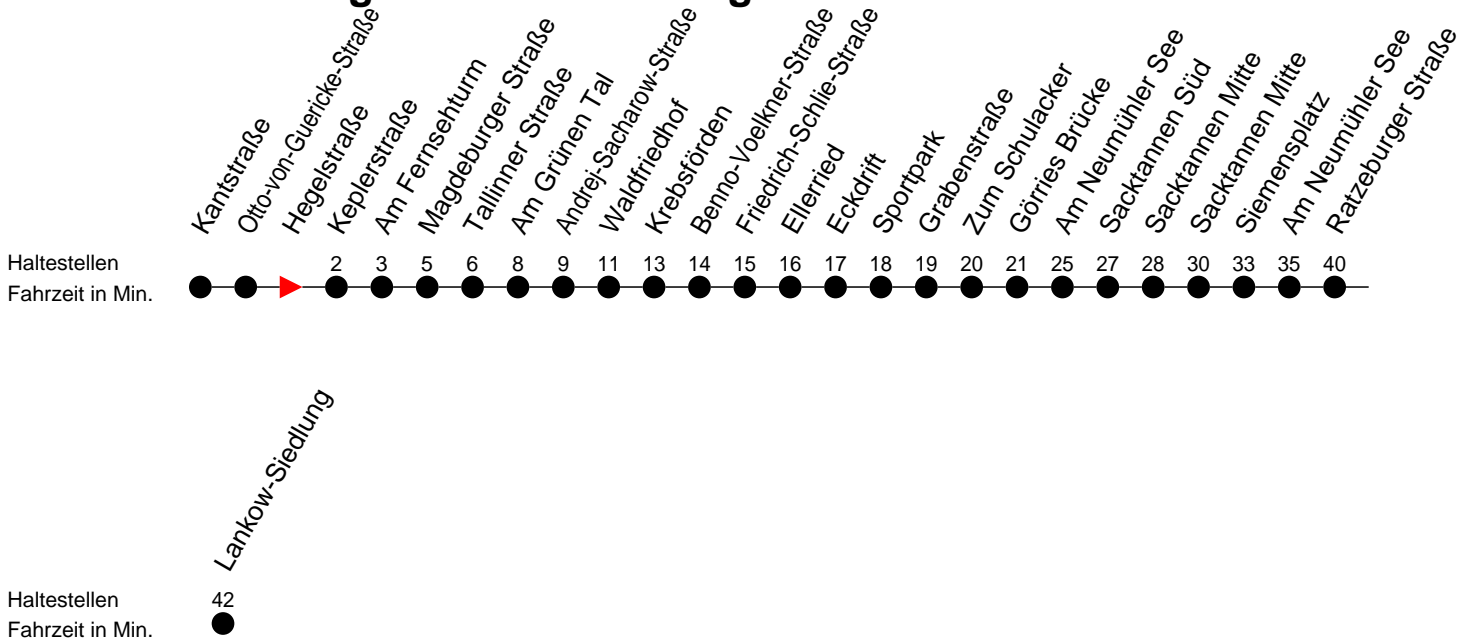

## Richtung: Lankow-Siedlung

### Montag bis Freitag

Std.	Minuten
5	08
6	12

### Samstag

Std.	Minuten
5	
6	

### Sonn- und Feiertag

Std.	Minuten
5	
6	