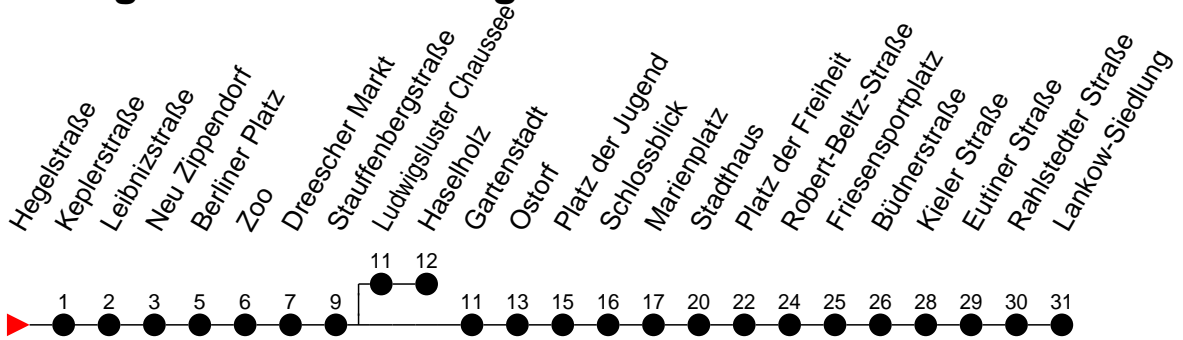

Richtung: Lankow-Siedlung

Montag bis Freitag

Std.	Minuten
3	54 [ⓐ]
4	59
5	19 39 59
6	15 30 45
7	00 15 30 45
8	00 15 30 45
9	00 15 30 45
10	00 15 30 45
11	00 15 30 45
12	00 15 30 45
13	00 15 30 45
14	00 15 30 45
15	00 15 30 45
16	00 15 30 45
17	00 15 30 45 55 [ⓑ]
18	00 17 25 [ⓑ] 37 57
19	17 37
20	00 20 40
21	00 20 40
22	00 20 40 55 [ⓑ]
23	00 [ⓑ] 20 35 [ⓑ]
0	26 35 [ⓑ]
1	36
2	46
3	

5

- verkehrt nur Freitag

9

- verkehrt nur Montag bis Donnerstag

(H)

- Zug verkehrt ab Stauffenbergstraße in Richtung Haselholz

(U)

- Zug verkehrt über Ludwigscluster Ch.; dort findet ein Wagentausch statt