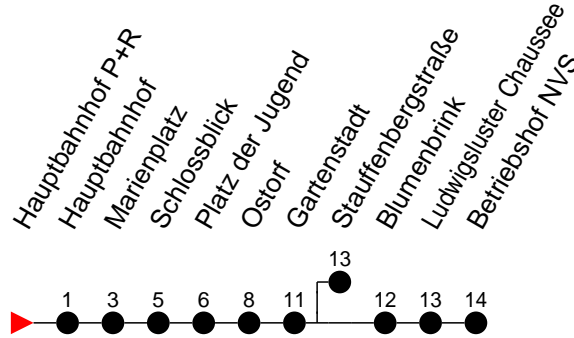

Richtung: Betriebshof NVS

Haltestellen
Fahrzeit in Min.

Montag bis Freitag		Samstag		Sonn- und Feiertag	
Std.	Minuten	Std.	Minuten	Std.	Minuten
3		3		3	
4		4		4	
5		5		5	
6		6		6	
7	43	7		7	
8		8		8	
9		9		9	
10		10		10	
11		11		11	
12		12		12	
13		13		13	
14		14	36	14	36
15		15		15	
16		16	13 [Ⓢ] 25	16	13 [Ⓢ] 25
17	11 25 43	17		17	
18	16 46 51	18	45	18	
19		19	13 [Ⓢ]	19	13 [Ⓢ]
20		20		20	
21		21		21	
22	26 33 51 [Ⓢ]	22	26 33 51 [Ⓢ]	22	26 33 51 [Ⓢ]
23	36	23		23	36
0		0		0	
1		1		1	
2		2		2	
3		3		3	

Ⓢ - Bus der Linie 1, ab Marienplatz weiter als Linie 19 zum Betriebshof NVS
 Ⓢ - fährt zur Stauffenbergstraße