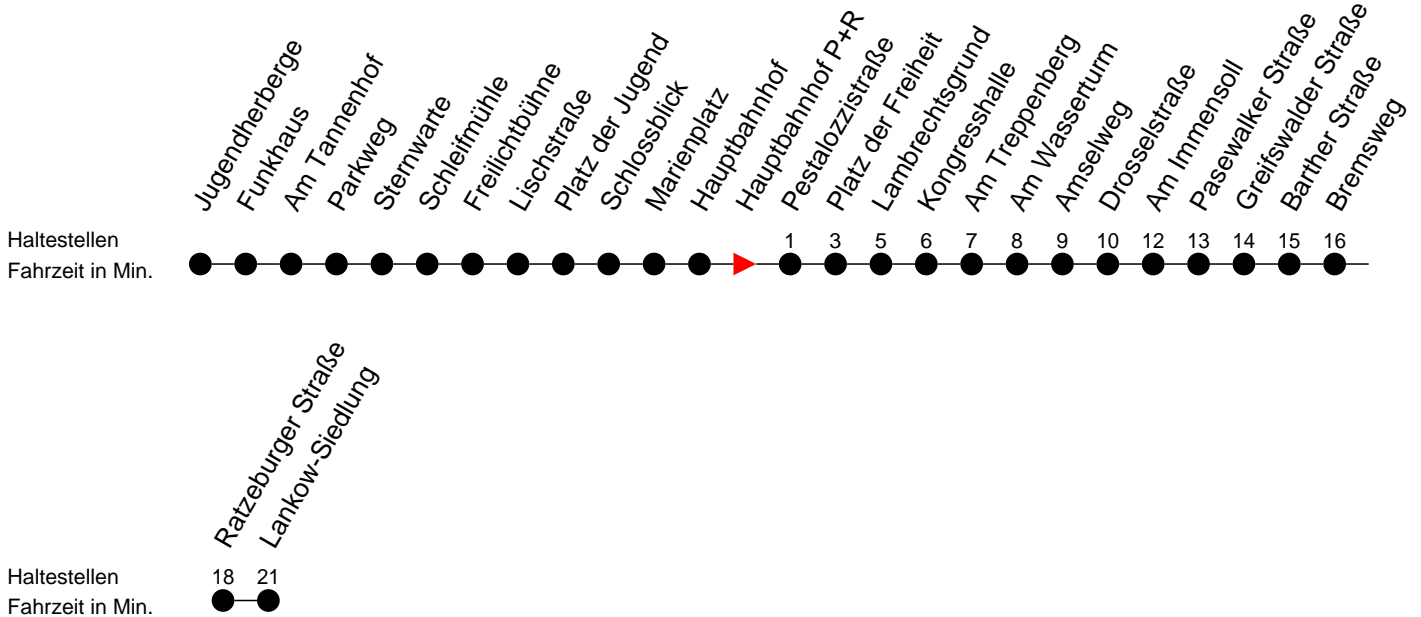

Richtung: Lankow-Siedlung über Neumühle

Montag bis Freitag

Std.	Minuten
4	40
5	04 27 40 51
6	05 17 32 43 58
7	11 38
8	00 26
9	11 56
10	41
11	24
12	11 49
13	22 32 45
14	11 21 32 49
15	02 19 32 49
16	02 19 32 49
17	02 19
18	10 50
19	31
20	19
21	39
22	59