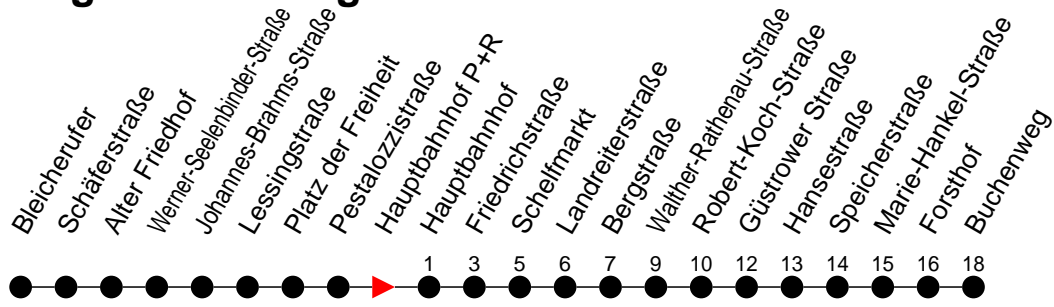

Richtung: Buchenweg über Friedrichstraße

Haltestellen
Fahrzeit in Min.

Montag bis Freitag

Std.	Minuten
3	
4	
5	53 [®]
6	20 [®] 50 [®]
7	20 [®] 50 [®]
8	20 [®] 50 [®]
9	20 [®] 50 [®]
10	20 [®] 50 [®]
11	20 [®] 50 [®]
12	20 [®] 50 [®]
13	20 [®] 50 [®]
14	20 [®] 50 [®]
15	20 [®] 50 [®]
16	20 [®] 50 [®]
17	20 [®] 50 [®]
18	20 [®] 50 [®]
19	20 [®] 50 [®]
20	
21	
22	
23	
0	
1	
2	
3	

® - fährt nur bis Robert-Koch-Straße (Beschilderung Walther-Rathenau-Straße)