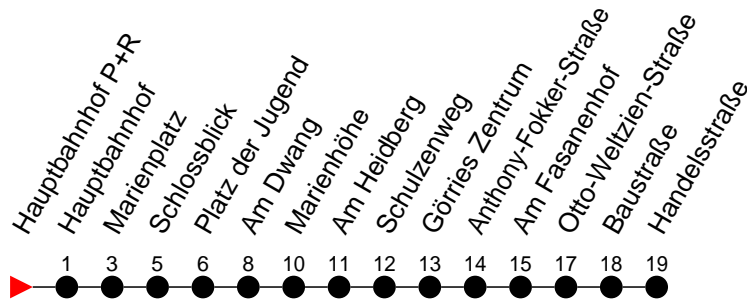

Richtung: Görries

Haltestellen
Fahrzeit in Min.

Montag bis Freitag

Std.	Minuten
3	
4	
5	12 47
6	13 43
7	13 43
8	13 43
9	13
10	13
11	13
12	13
13	13
14	13 43
15	13 43
16	13 43
17	13 57
18	42
19	27
20	08 51 [Ⓞ]
21	51 [Ⓞ]
22	
23	
0	
1	
2	
3	

Ⓞ - Bus der Linie 1, ab Marienplatz weiter als Linie 5 nach Görries