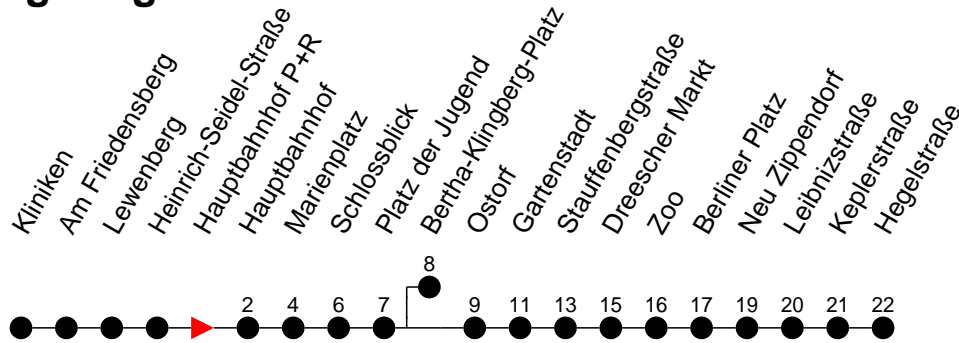

Richtung: Hegelstraße

Haltestellen
Fahrzeit in Min.

Montag bis Freitag

Std.	Minuten
3	
4	
5	
6	
7	
8	
9	
10	
11	
12	
13	
14	
15	
16	
17	
18	
19	
20	11 ^A 31 ^A 51 ^G
21	11 ^A 31 ^K 51 ^A
22	11 ^K 31 ^A 51 ^B
23	31 ^A
0	
1	
2	
3	

- ^A - am Marienplatz Anschluss zur Li. 2 > Hegelstraße ^T
- ^B - ab Marienplatz weiter als Li. 19 > Betriebshof NVS
- ^G - ab Marienplatz weiter als Li. 5 > Görries
- ^K - verkehrt bis Bertha-Klingberg-Platz
- ^L - ab Marienplatz weiter als Li. 7 > Krebsförden über Langer Berg

- ab Marienplatz weiter als Li. 7 > Krebsförden über Technologiezentrum