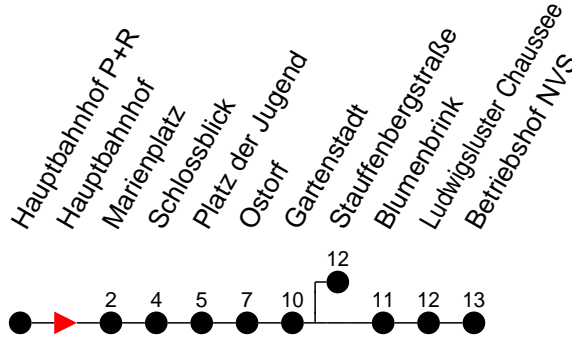

## Richtung: Betriebshof NVS

Haltestellen  
Fahrzeit in Min.

Montag bis Freitag		Samstag		Sonn- und Feiertag	
Std.	Minuten	Std.	Minuten	Std.	Minuten
3		3		3	
4		4		4	
5		5		5	
6		6		6	
7	44	7		7	
8		8		8	
9		9		9	
10		10		10	
11		11		11	
12		12		12	
13		13		13	
14		14	37	14	37
15		15		15	
16		16	14 <sup>Ⓢ</sup> 26	16	14 <sup>Ⓢ</sup> 26
17	12 26 44	17		17	
18	17 47 52	18	46	18	
19		19	14 <sup>Ⓢ</sup>	19	14 <sup>Ⓢ</sup>
20		20		20	
21		21		21	
22	27 34 52 <sup>Ⓟ</sup>	22	27 34 52 <sup>Ⓟ</sup>	22	27 34 52 <sup>Ⓟ</sup>
23	37 57	23	57	23	37 57
0	12 <sup>Ⓟ</sup>	0	12	0	
1		1		1	
2		2		2	
3		3		3	

- 5** - verkehrt nur Freitag
- Ⓟ** - Bus der Linie 1, ab Marienplatz weiter als Linie 19 zum Betriebshof NVS
- Ⓢ** - fährt zur Stauffenbergstraße