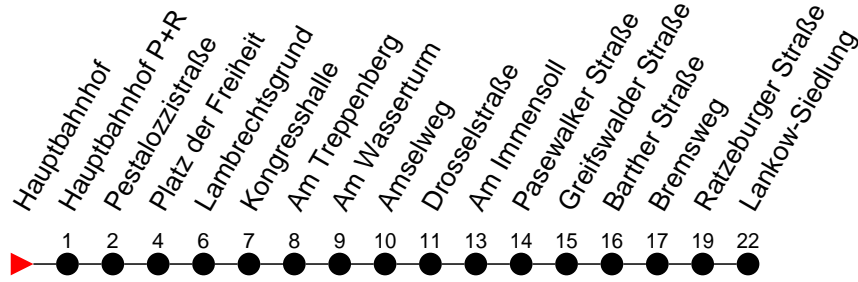

## Richtung: Lankow-Siedlung über Neumühle

Haltestellen  
Fahrzeit in Min.