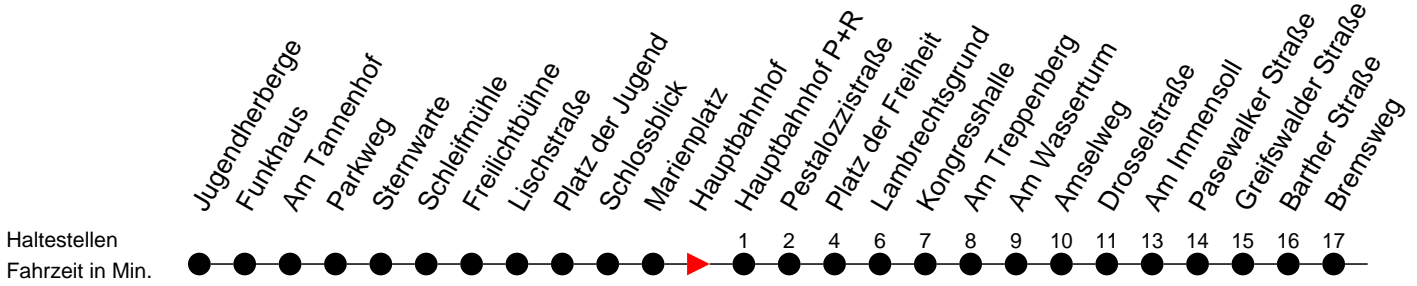

Richtung: Lankow-Siedlung über Neumühle

Ratzeburger Straße
Lankow-Siedlung

Haltestellen
Fahrzeit in Min.

19 22

Montag bis Freitag

Std.	Minuten
4	39
5	03 26 39 50
6	04 16 42
7	10 37 59
8	25
9	10 55
10	40
11	23
12	10 48
13	31 44
14	10 48
15	18 48
16	18 48
17	18
18	09 49
19	30
20	18
21	38
22	58