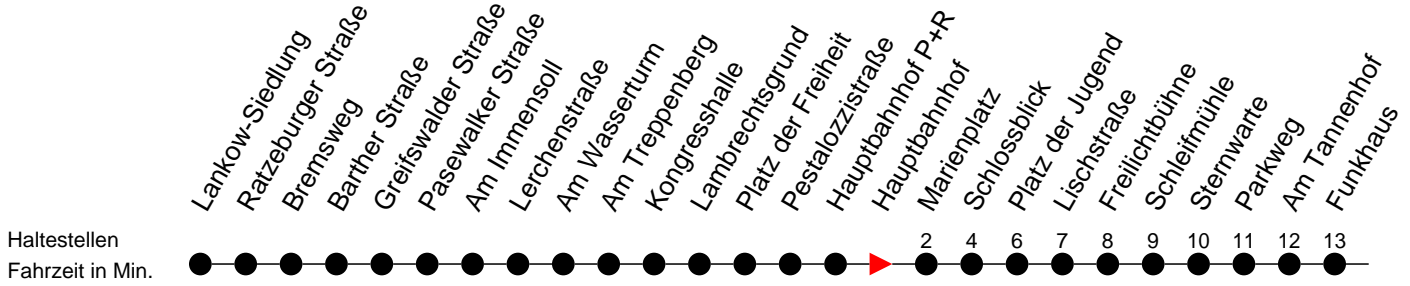

Richtung: Jugendherberge

Jugendherberge

Haltestellen
Fahrzeit in Min.

14 ●

Montag bis Freitag

Std.	Minuten
5	21 46
6	09 37
7	05 22 48
8	22
9	09 54
10	39
11	24
12	09 54
13	14 36
14	08 31
15	06 36
16	06 36
17	06 36
18	03 54
19	34
20	59
22	19