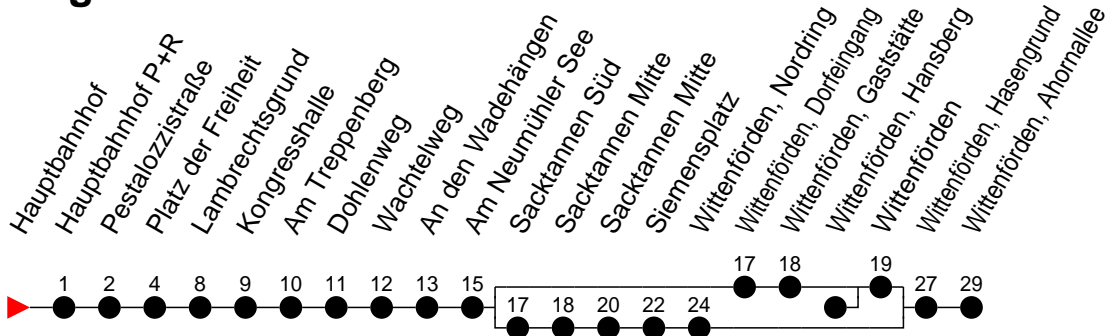

## Richtung: Sacktannen/Wittenförden

Haltestellen  
Fahrzeit in Min.

- ⓐ - fährt nach Wittenförden, Ahornallee über Dorfeingang
- ⓓ - fährt nach Wittenförden, Dorfeingang über Sacktannen und Wittenförden, Ahornallee
- ⓓ - fährt nur bis Sacktannen, Siemensplatz
- ⓓ - fährt nach Wittenförden, Hansberg über Sacktannen und Wittenförden, Ahornallee
- ⓓ - fährt nach Sacktannen über Wittenförden, Dorfeingang und Ahornallee
- ⓓ - fährt nur bis Neumühle, An den Wadehängen