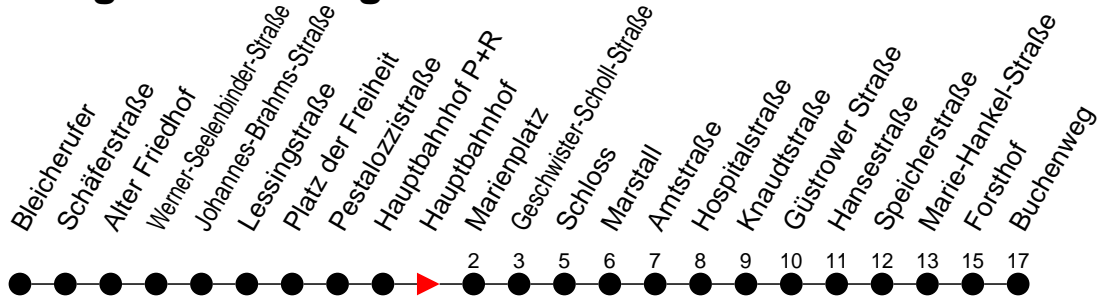

Richtung: Buchenweg über Schloss

Haltestellen
Fahrzeit in Min.

Montag bis Freitag

Std.	Minuten
3	
4	33 53
5	14 34
6	14 36
7	06 36
8	06 36
9	06 36
10	06 36
11	06 36
12	06 36
13	06 36
14	06 36
15	06 36
16	06 36
17	06 36
18	06 36
19	06 36
20	04 45
21	25
22	05 45
23	25 45 ^B _M
0	
1	
2	
3	

- 5** - verkehrt nur Freitag
- M** - fährt nur bis Marie-Hankel-Straße