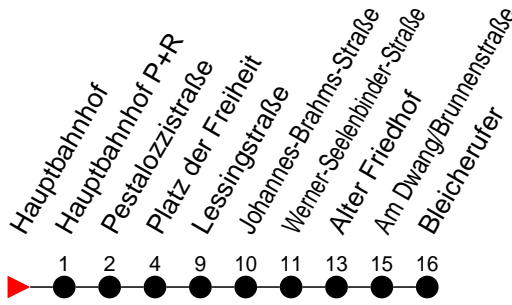

Richtung: Bleicherufer

Haltestellen
Fahrzeit in Min.

Montag bis Freitag

Std.	Minuten
3	
4	
5	05 ^A 25 45 ^A
6	03 12 ^A 27 42 ^A 57
7	12 ^A 27 42 ^A 57
8	12 ^A 27 42 ^A 57
9	12 ^A 27 42 ^A 57
10	12 ^A 27 42 ^A 57
11	12 ^A 27 42 ^A 57
12	12 ^A 27 42 ^A 57
13	12 ^A 27 42 ^A 57
14	12 ^A 27 42 ^A 57
15	12 ^A 27 42 ^A 57
16	12 ^A 27 42 ^A 57
17	12 ^A 27 42 ^A 57
18	12 ^A 27 42 ^A 57
19	12 ^A 27 42 ^A 55
20	16 36
21	16 56
22	36
23	16
0	
1	
2	
3	

Std.	Minuten
3	
4	
5	44
6	14 44
7	14 44
8	14 44
9	14 44
10	15 45
11	15 45
12	15 45
13	15 45
14	15 45
15	15 45
16	15 45
17	15 45
18	15 45
19	15 45
20	16 36
21	16 56
22	36
23	16
0	
1	
2	
3	

^A - fährt nur bis Alter Friedhof