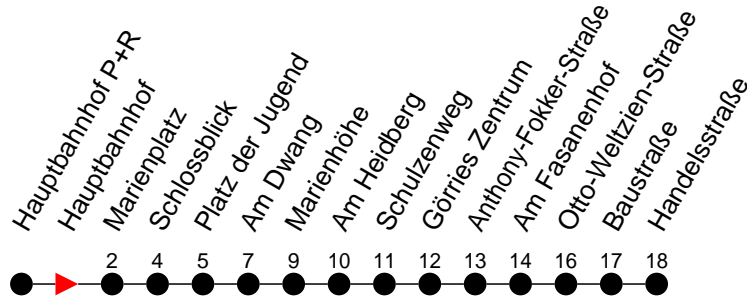

Richtung: Görries

Haltestellen
Fahrzeit in Min.

Montag bis Freitag

Std.	Minuten
3	
4	
5	13 48
6	14 44
7	14 44
8	14 44
9	14
10	14
11	14
12	14
13	14
14	14 44
15	14 44
16	14 44
17	14 58
18	43
19	28
20	09 52 [Ⓞ]
21	52 [Ⓞ]
22	
23	
0	
1	
2	
3	

Ⓞ - Bus der Linie 1, ab Marienplatz weiter als Linie 5 nach Görries