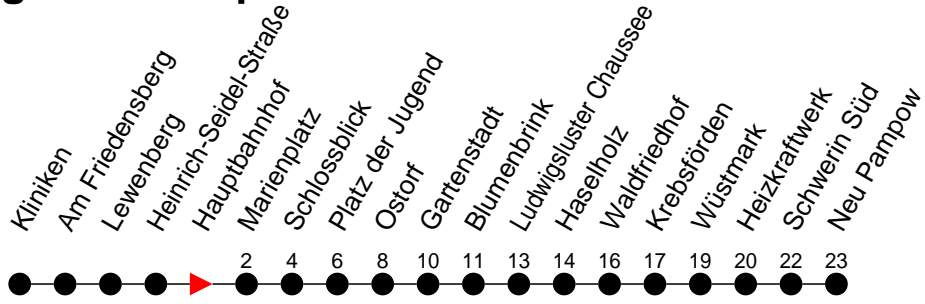

Richtung: Neu Pampow

Haltestellen
Fahrzeit in Min.

Montag bis Freitag

Std.	Minuten
3	
4	
5	14 34
6	14 44
7	14 44
8	14 44
9	14 44
10	14 44
11	14 44
12	14 44
13	14 44
14	14 44
15	14 44
16	14 44
17	14 44
18	14 54
19	34
20	42
21	42
22	42
23	
0	
1	
2	
3	