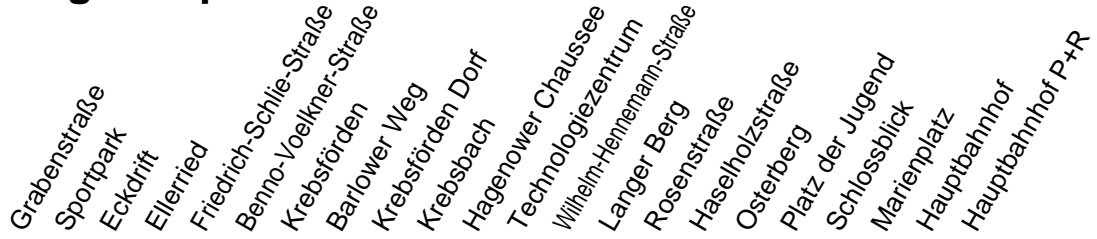

Richtung: Hauptbahnhof P+R

Haltestellen
Fahrzeit in Min.

Montag bis Freitag		Samstag		Sonn- und Feiertag	
Std.	Minuten	Std.	Minuten	Std.	Minuten
3		3		3	
4		4		4	
5	08 28 48 58	5	19	5	
6	24 44	6	18 49	6	48
7	02 14 32 44	7	19 48	7	49
8	02 14 32 59	8	19 48	8	48
9	32 57	9	19 52	9	49
10	30 57	10	25 52	10	52
11	30 57	11	25 52	11	53
12	30 57	12	25 52	12	52
13	32 44	13	25 52	13	53
14	02 14 32 44	14	25 52	14	52
15	02 14 32 44	15	25 52	15	53
16	02 14 32 44	16	25 52	16	52
17	02 14 32 44	17	25 52	17	53
18	02 14 32 44	18	25 52	18	52
19	15 42	19	48 [Ⓚ]	19	48 [Ⓚ]
20	10 [Ⓚ] 50 [Ⓚ]	20	50 [Ⓚ]	20	50 [Ⓚ]
21	50 [Ⓚ]	21	50 [Ⓚ]	21	50 [Ⓚ]
22		22		22	
23	10 [Ⓚ]	23	10 [Ⓚ]	23	10 [Ⓚ]
0		0		0	
1		1		1	
2		2		2	
3		3		3	

Ⓚ - fährt ab Platz der Jugend weiter als Li. 1 > Kliniken