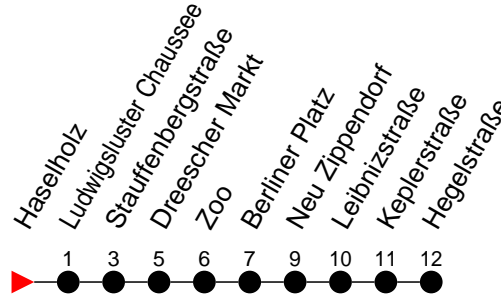

## Richtung: Hegelstraße

Haltestellen  
Fahrzeit in Min.

### Sonn- und Feiertag

Std.	Minuten
3	
4	15 45
5	15
6	
7	
8	
9	53
10	
11	
12	
13	
14	
15	
16	
17	
18	
19	
20	
21	
22	
23	
0	
1	
2	
3	

<sup>9</sup> - verkehrt nur Montag bis Donnerstag