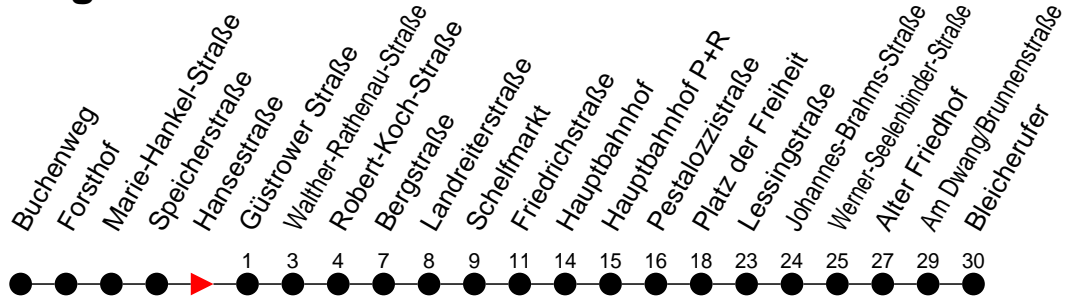

Richtung: Bleicherufer über Friedrichstraße

Montag bis Freitag

Std.	Minuten
3	
4	55 [Ⓐ]
5	
6	
7	
8	
9	
10	
11	
12	
13	
14	
15	
16	
17	
18	
19	
20	05
21	
22	
23	
0	
1	
2	
3	

Samstag

Std.	Minuten
3	
4	
5	
6	04
7	04
8	04
9	01
10	01
11	01
12	01
13	01
14	01
15	01
16	01
17	01
18	01
19	01
20	05
21	
22	
23	
0	
1	
2	
3	

Sonn- und Feiertag

Std.	Minuten
3	
4	
5	
6	04
7	04
8	04
9	04
10	01
11	01
12	01
13	01
14	01
15	01
16	01
17	01
18	01
19	01
20	05
21	
22	
23	
0	
1	
2	
3	

Ⓐ - fährt nur bis Alter Friedhof