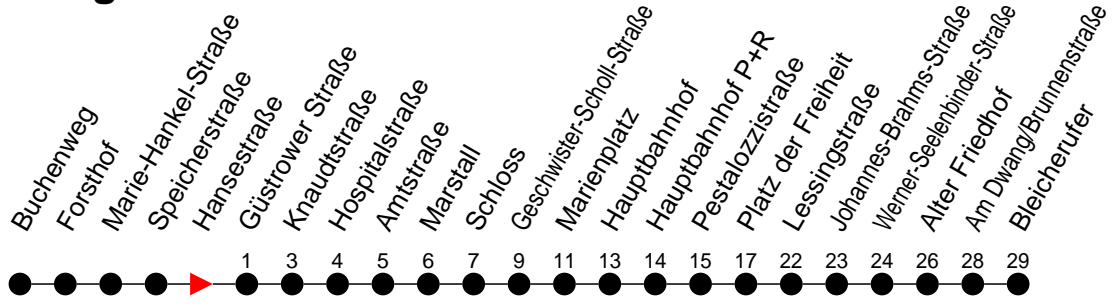

Richtung: Bleicherufer über Schloss

Haltestellen
Fahrzeit in Min.

Montag bis Freitag

Std.	Minuten
3	
4	
5	14 52
6	13 43
7	13 43
8	13 43
9	13 43
10	13 43
11	13 43
12	13 43
13	13 43
14	13 43
15	13 43
16	13 43
17	13 43
18	13 43
19	13 44
20	26
21	06 46
22	26
23	06 46 [Ⓜ]
0	01 [Ⓜ]
1	
2	
3	

- 5** - verkehrt nur Freitag
- Ⓜ** - fährt nur bis Hauptbahnhof