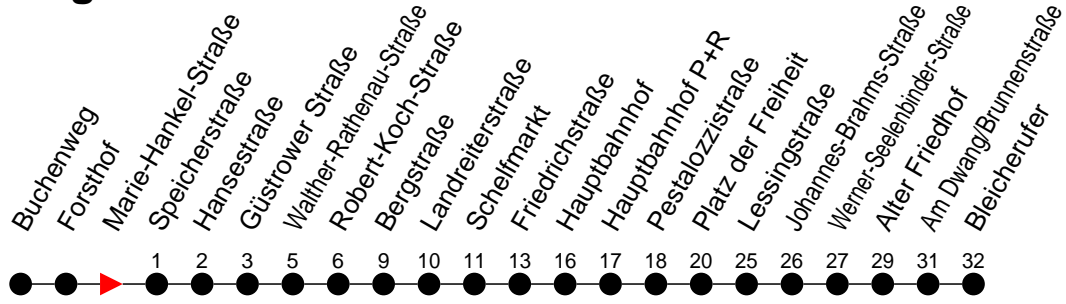

Richtung: Bleicherufer über Friedrichstraße

Haltestellen
Fahrzeit in Min.

Montag bis Freitag

Std.	Minuten
3	
4	53 [Ⓐ]
5	
6	
7	
8	
9	
10	
11	
12	
13	
14	
15	
16	
17	
18	
19	
20	03
21	
22	
23	
0	
1	
2	
3	

Samstag

Std.	Minuten
3	
4	
5	
6	02
7	02
8	02 59
9	59
10	59
11	59
12	59
13	59
14	59
15	59
16	59
17	59
18	59
19	
20	03
21	
22	
23	
0	
1	
2	
3	

Sonn- und Feiertag

Std.	Minuten
3	
4	
5	
6	02
7	02
8	02
9	02 59
10	59
11	59
12	59
13	59
14	59
15	59
16	59
17	59
18	59
19	
20	03
21	
22	
23	
0	
1	
2	
3	

Ⓐ - fährt nur bis Alter Friedhof