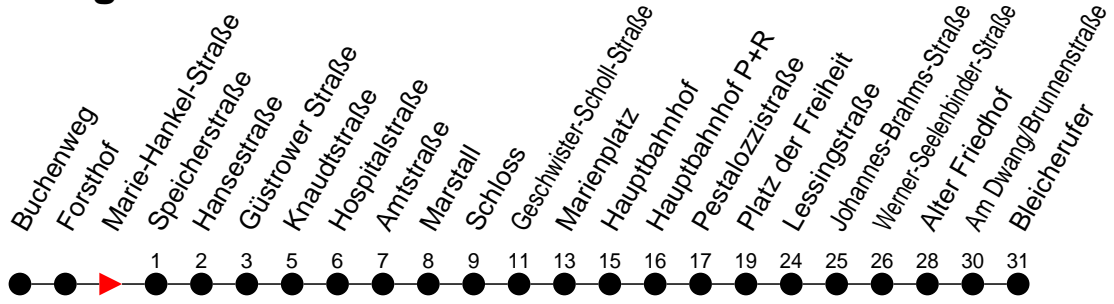

## Richtung: Bleicherufer über Schloss

Haltestellen  
Fahrzeit in Min.

### Sonn- und Feiertag

Std.	Minuten
3	
4	
5	32
6	32
7	32
8	32
9	32
10	29
11	29
12	29
13	29
14	29
15	29
16	29
17	29
18	29
19	29
20	24
21	04 44
22	24
23	04 44 <sup>H</sup>
0	
1	
2	
3	

- 5** - verkehrt nur Freitag
- H** - fährt nur bis Hauptbahnhof