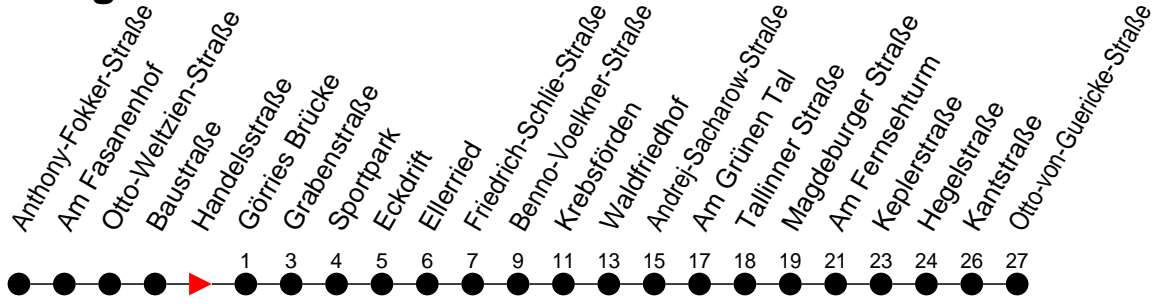

Richtung: Otto-von-Guericke-Straße

Haltestellen
Fahrzeit in Min.

Montag bis Freitag

Std.	Minuten
3	
4	
5	57
6	31
7	01 31
8	04 34
9	04 34
10	04 34
11	04 34
12	04 34
13	04 34
14	04 34
15	04 34
16	04 34
17	04 34
18	14 51
19	31
20	08 44
21	
22	
23	
0	
1	
2	
3	