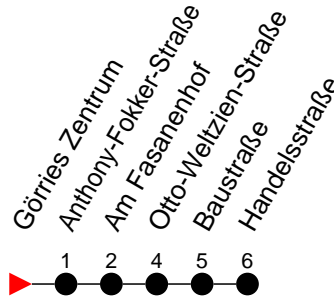

Richtung: Görries

Haltestellen
Fahrzeit in Min.

Montag bis Freitag

Std.	Minuten
3	
4	
5	25 50
6	00 24 27 54 57
7	24 27 57
8	27 57
9	27 57
10	27 57
11	27 57
12	27 57
13	27 57
14	27 57
15	27 57
16	27 57
17	27
18	07 11 44 56
19	24 41
20	01 21 39
21	02
22	02
23	
0	
1	
2	
3	