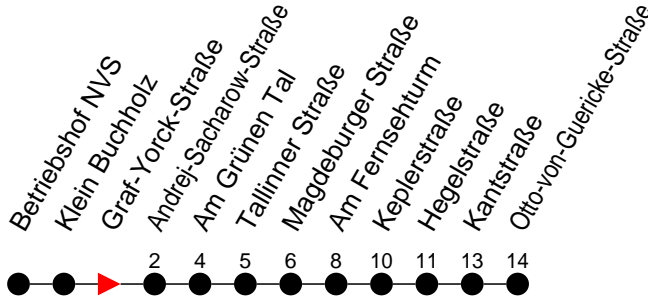

Richtung: Otto-von-Guericke-Straße

Haltestellen
Fahrzeit in Min.

Montag bis Freitag

Std.	Minuten
3	
4	55
5	15 49 59
6	
7	
8	
9	
10	
11	
12	
13	
14	
15	
16	
17	
18	
19	
20	
21	
22	
23	
0	
1	
2	
3	

Samstag

Std.	Minuten
3	
4	
5	41
6	
7	
8	
9	28 55
10	
11	53
12	
13	
14	
15	
16	
17	
18	
19	
20	
21	
22	
23	
0	
1	
2	
3	