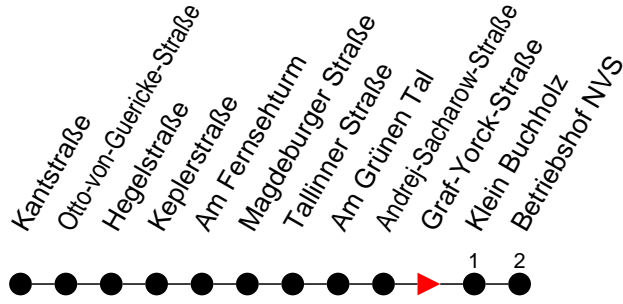

Richtung: Betriebshof NVS

Haltestellen
 Fahrzeit in Min.

Montag bis Freitag		Samstag		Sonn- und Feiertag	
Std.	Minuten	Std.	Minuten	Std.	Minuten
3		3		3	
4		4		4	
5		5		5	
6		6		6	
7		7		7	
8	49	8		8	
9		9		9	
10		10		10	
11		11		11	
12		12	00	12	
13		13		13	
14	49	14		14	
15	49	15		15	
16		16	59	16	
17	48	17		17	
18		18	20	18	
19		19		19	
20	49	20	48	20	
21		21		21	
22	09	22		22	
23		23		23	
0		0		0	
1		1		1	
2		2		2	
3		3		3	