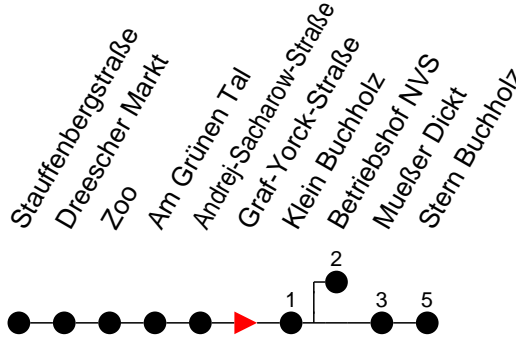

Richtung: Stern Buchholz

Haltestellen  
Fahrzeit in Min.

Montag bis Freitag		Samstag		Sonn- und Feiertag	
Std.	Minuten	Std.	Minuten	Std.	Minuten
3		3		3	
4		4		4	
5		5		5	
6	32	6		6	
7		7		7	
8	32	8		8	
9		9	40	9	40
10	32	10		10	
11		11		11	
12	32	12		12	
13		13	03	13	03
14	02 32 <sup>Ⓟ</sup>	14		14	
15	32	15		15	
16	32	16		16	
17	47	17	03	17	03
18		18		18	
19	02 52 <sup>Ⓟ</sup>	19		19	
20		20		20	
21		21		21	
22	32 <sup>Ⓟ</sup> 53 <sup>Ⓟ</sup>	22	53 <sup>Ⓟ</sup>	22	32 <sup>Ⓟ</sup>
23		23		23	
0		0		0	
1		1		1	
2		2		2	
3		3		3	

- 5** - verkehrt nur Freitag
- 9** - verkehrt nur Montag bis Donnerstag
- Ⓟ** - fährt zum Betriebshof NVS