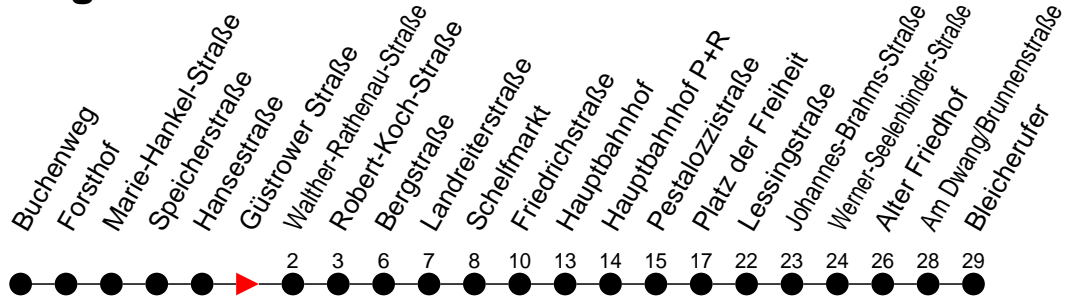

Richtung: Bleicherufer über Friedrichstraße

Haltestellen
Fahrzeit in Min.

Montag bis Freitag

Std.	Minuten
3	
4	56 [Ⓐ]
5	
6	
7	
8	
9	
10	
11	
12	
13	
14	
15	
16	
17	
18	
19	
20	06
21	
22	
23	
0	
1	
2	
3	

Samstag

Ⓐ - fährt nur bis Alter Friedhof